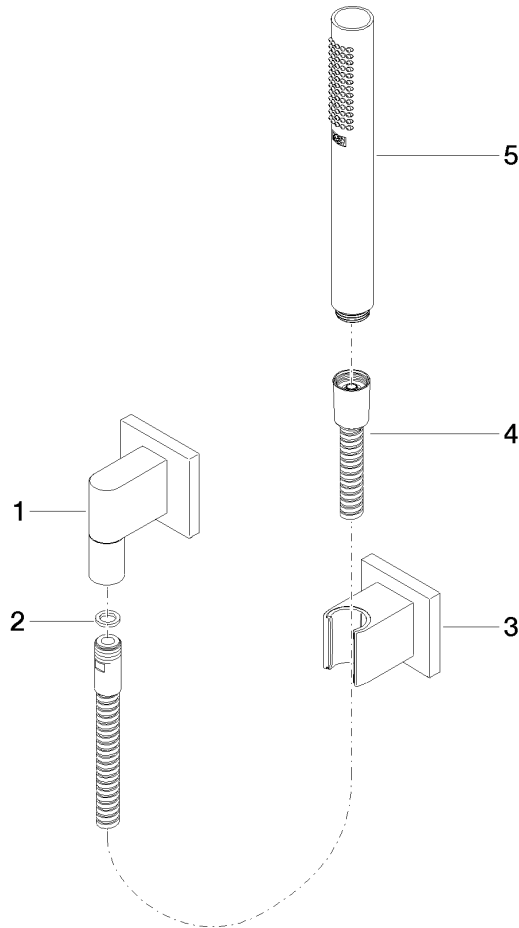

27 808 980

Passt zu: IMO, MEM, CL.1, CYO

- COMPACT RAIN, Durchfluss max. 15 l/min (bei 3 Bar)
- mit Antikalk-System
- Brauseabgang 3/8"
- Rosette für Wandanschlussbogen 60 x 60 mm
- Rosette für Brausehalter 60 x 60 mm
- Metallbrauseschlauch 1250 mm mit integriertem Verdrehschutz
- Wandanschlussbogen 1/2"

Empfohlenes Zubehör

UP-Wandwinkel -

35 085 970 90

- Max. Einbautiefe 163 mm
- Min. Einbautiefe 90 mm

27 808 980

mm [inches]

Durchflussdiagramm

Zertifikate

LGA_29985. Belgaqua_22_280_2 WRAS_2209005.
7_7.

27 808 980

Ersatzteilstückliste

Nr.	Artikelnummer	Benennung	Verbaumenge	Lieferzeit
1	28 450 980-99	Wandanschlussbogen - Dark Platinum gebürstet	1	30
2	90 14 20 026 00 90	Dichtung	1	2
3	28 050 980-99	Brausehalter - Dark Platinum gebürstet	1	30
4	90 30 02 072 00-99	Metall-Brauseschlauch 1/2" x 3/8" x 1250 mm - Dark Platinum gebürstet	1	30
5	90 12 11 152 00-99	Brause	1	-