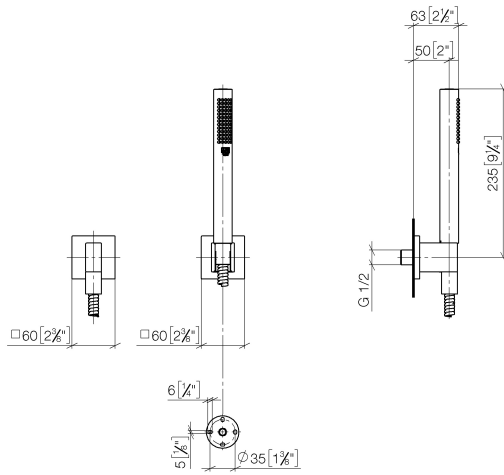

27 808 980

Passt zu: IMO, MEM, CL.1, CYO

- COMPACT RAIN, Durchfluss max. 15 l/min (bei 3 Bar)
- mit Antikalk-System
- Brauseabgang 3/8"
- Rosette für Wandanschlussbogen 60 x 60 mm
- Rosette für Brausehalter 60 x 60 mm
- Metallbrauseschlauch 1250 mm mit integriertem Verdrehschutz
- Wandanschlussbogen 1/2"

Empfohlenes Zubehör

UP-Wandwinkel -

35 085 970 90

- Max. Einbautiefe 163 mm
- Min. Einbautiefe 90 mm

27 808 980

mm [inches]

Durchflussdiagramm

Zertifikate

LGA_29985. Belgaqua_22_280_2 WRAS_2209005.
7_7.

27 808 980

Ersatzteilstückliste

Nr.	Artikelnummer	Benennung	Verbaumenge	Lieferzeit
1	28 450 980-99	Wandanschlussbogen - Dark Platinum gebürstet	1	30
2	90 14 20 026 00 90	Dichtung	1	2
3	28 050 980-99	Brausehalter - Dark Platinum gebürstet	1	30
4	90 30 02 072 00-99	Metall-Brauseschlauch 1/2" x 3/8" x 1250 mm - Dark Platinum gebürstet	1	30
5	90 12 11 152 00-99	Brause	1	-