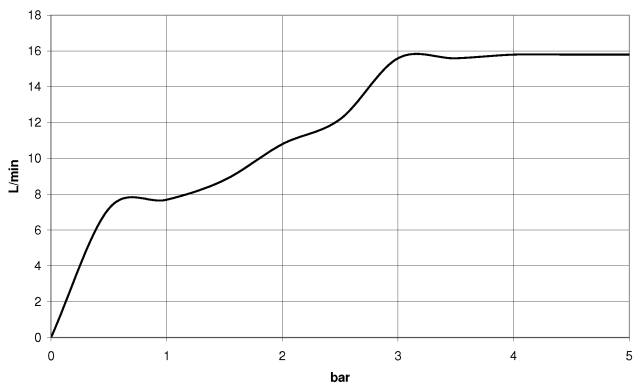

Empfohlenes Zubehör

UP-Wandwinkel -

35 085 970 90

- Max. Einbautiefe 163 mm
- Min. Einbautiefe 90 mm

27 808 980

mm [inches]

Durchflussdiagramm

Zertifikate